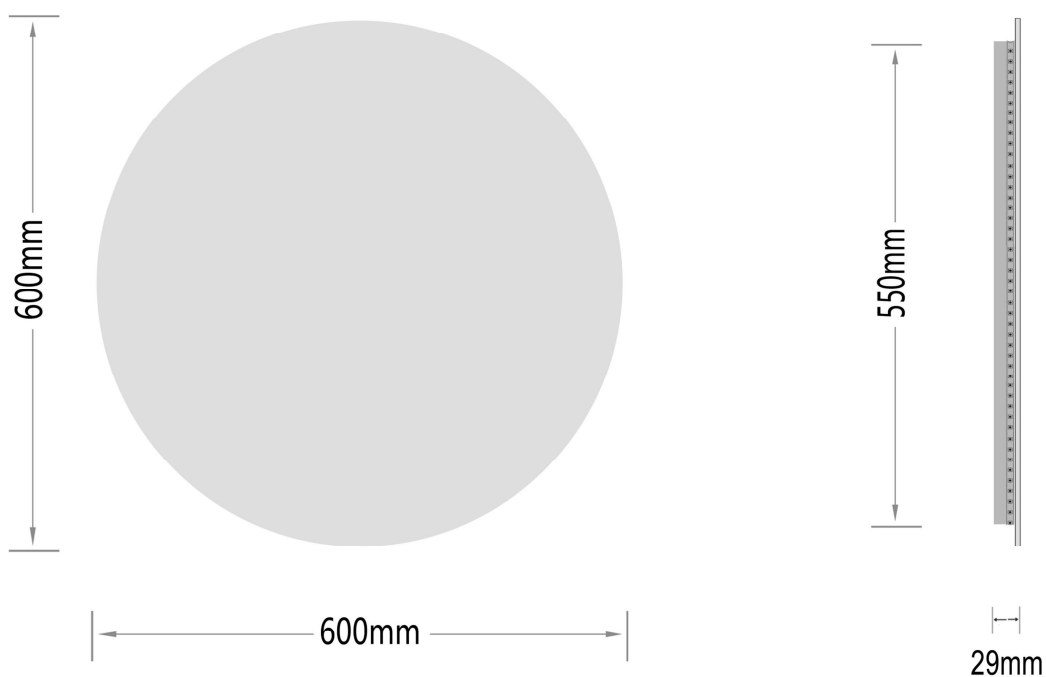

Puk-1 Ø 600

nordic-bad

SPECIFIKATIONER

Strømforsyning	230V/50Hz
Lyskilde	LED
Wattage	21 W
Kelvin	3000K
Ra-Værdi	>95
IP-klasse	IP44
Beskyttelsesklasse	II
Godkendelser	CE/RoHS
Lysstyrke	4300 Lumens

EMBALLAGE

Yderkasse størrelse	66x7x66 cm
Yderkasse Vægt	G.W.:4.5 KGS/N.W.:3.9 KGS

Advarsel! Sluk altid for strømmen under installation og vedligeholdelse!